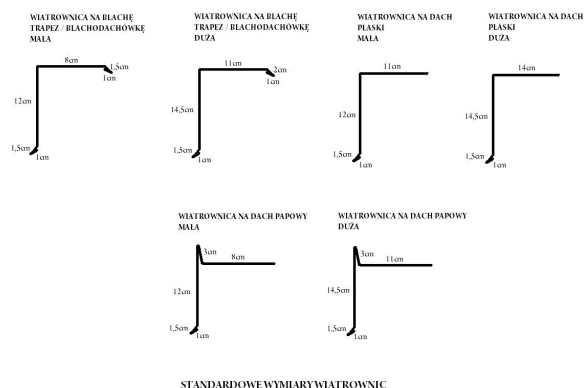

## Wiatrownica

Cena	<b>10,80 zł</b>
Dostępność	<b>Dostępny</b>
Czas wysyłki	<b>48 godzin</b>
Wyświetlana Cena	<b>Cena za 1 metr bieżący</b>

### Opis produktu

Wiatrownica z blachy 0,5mm DX 51 lakierowana powłoka poliester 3 watsrtwy.

Jest jednym z niezbędnych elementów wykończenia dachu , i to niezależnie czy mamy do czynienia z dachem pokrytym dachówką , blachodachówką czy papą.

Jej prawidłowe zamontowanie zapewnia ochroną wrażliwej konstrukcji dachu przed deszczem i śniegiem.

STANDARDOWE WYMIARY WIATROWNIC

Standardowo wiatrownice występują w dwóch rozmiarach „mała i duża” oczywiście jest możliwość wygięcia jej na wymiary dostarczone przez klienta.

Standardowa długość to 2 metry w celu podzielenia zakupionej ilości na inne odcinki należy napisać to w okienku dodatkowe informacje o produkcie.