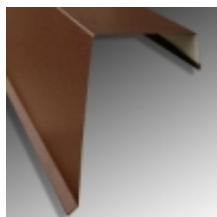

Dane aktualne na dzień: 14-10-2019 14:53

Link do produktu: <http://sklep.maxbud.biz/httpsklepmaxbudbizobrobki-dekarskie-c-7html-p-30.html>

Wiatrownica

Cena	10,80 zł
Dostępność	Dostępny
Czas wysyłki	48 godzin
Wyświetlana Cena	Cena za 1 metr bieżący

Opis produktu

Wiatrownica z blachy 0,5mm DX 51 lakierowana powłoka poliester 3 watsrtwy.

Jest jednym z niezbędnych elementów wykończenia dachu , i to niezależnie czy mamy do czynienia z dachem pokrytym dachówką , blachodachówką czy papą.

Jej prawidłowe zamontowanie zapewnia ochroną wrażliwej konstrukcji dachu przed deszczem i śniegiem.